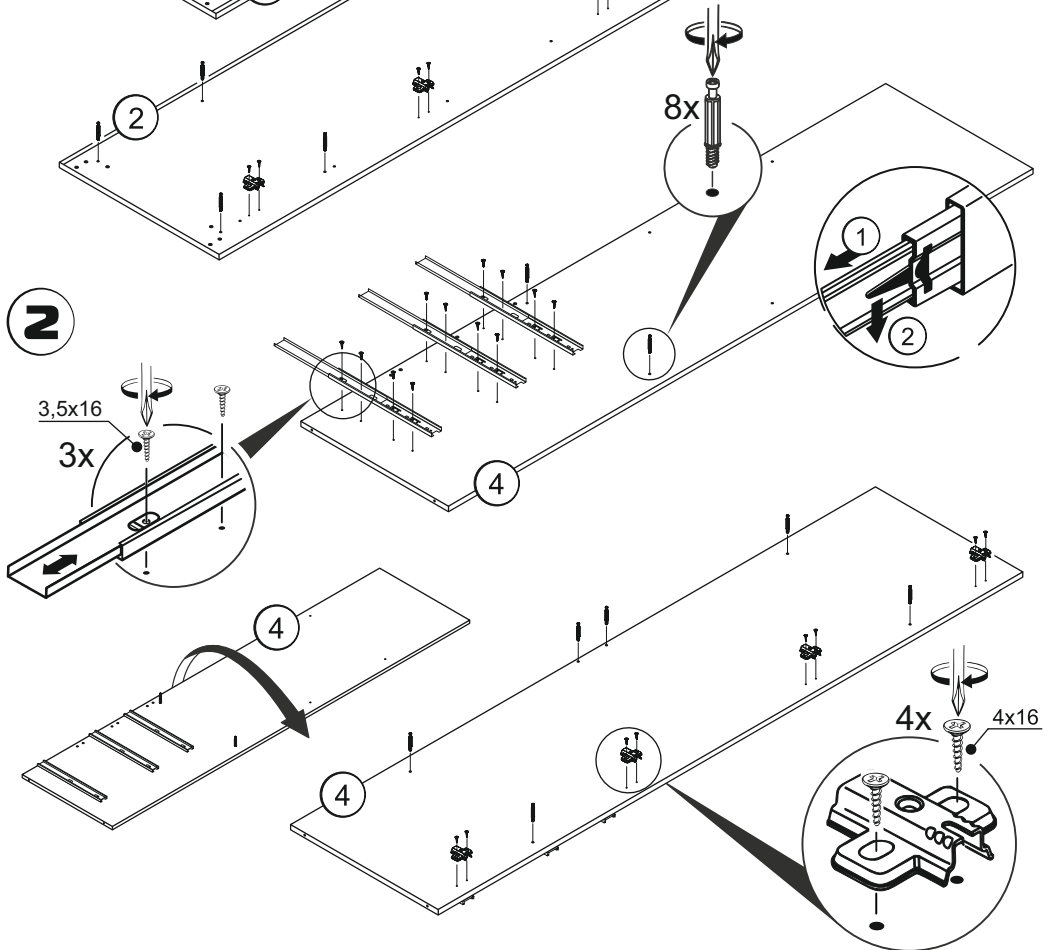

MICHELLE
WARDROBE 5D

СПАЛЬНЯ МИШЕЛЬ
ШКАФ 5-ТИ ДВЕРНЫЙ

↕ 2082 ↔ 2228 ↗ 542

Nº	a*b*c	x	Nº→...
1	2077 x 542 x 16	x1	3/4
2	2077 x 542 x 16	x1	3/4
3	1984 x 500 x 16	x1	4/4
4	1984 x 500 x 16	x1	4/4
5	2196 x 525 x 16	x1	2/4
6	2196 x 525 x 16	x1	2/4
7	871 x 500 x 16	x4	1/4
8	871 x 164 x 16	x2	2/4
9	500 x 422 x 16	x1	1/4
10	494 x 420 x 16	x2	1/4
11	422 x 60 x 16	x2	1/4
12	2196 x 60 x 12	x2	2/4
13	2012 x 441 x 4	x4	3/4
14	2012 x 437 x 4	x1	3/4
15	350 x 110 x 16	x2	1/4
16	365 x 110 x 16	x2	1/4
17	376 x 444 x 4	x3	3/4
18	350 x 110 x 16	x2	1/4
19	350 x 180 x 16	x1	1/4
20	365 x 180 x 16	x2	1/4
21	350 x 180 x 16	x1	1/4
22	436 x 163 x 16	x2	1/4
23	436 x 305 x 16	x1	1/4
24	1994 x 436 x 16	x2	-/-
25	1994 x 436 x 16	x2	-/-
26	1272 x 436 x 16	x1	1/4
27	1188 x 30 x 22	x2	-/-
28	422 x 60 x 16	x1	1/4
29	1983	x2	3/4

x1 1/4

1

2

3

4

5

6

7