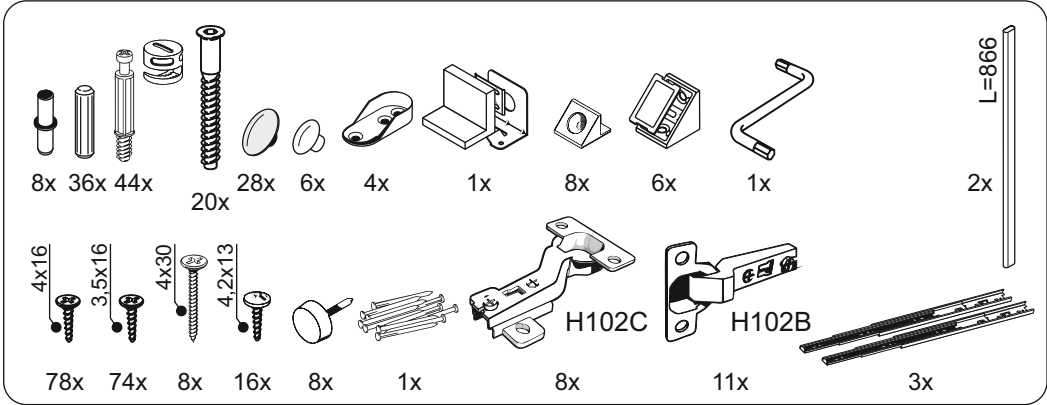

MICHELLE
WARDROBE 5D

СПАЛЬНЯ МИШЕЛЬ
ШКАФ 5-ТИ ДВЕРНЫЙ

↕ 2082 ↔ 2228 ↗ 542

Nº	a*b*c	x	Nº→...
1	2077 x 542 x 16	x1	3/4
2	2077 x 542 x 16	x1	3/4
3	1984 x 500 x 16	x1	4/4
4	1984 x 500 x 16	x1	4/4
5	2196 x 525 x 16	x1	2/4
6	2196 x 525 x 16	x1	2/4
7	871 x 500 x 16	x4	1/4
8	871 x 164 x 16	x2	2/4
9	500 x 422 x 16	x1	1/4
10	494 x 420 x 16	x2	1/4
11	422 x 60 x 16	x2	1/4
12	2196 x 60 x 12	x2	2/4
13	2012 x 441 x 4	x4	3/4
14	2012 x 437 x 4	x1	3/4
15	350 x 110 x 16	x2	1/4
16	365 x 110 x 16	x2	1/4
17	376 x 444 x 4	x3	3/4
18	350 x 110 x 16	x2	1/4
19	350 x 180 x 16	x1	1/4
20	365 x 180 x 16	x2	1/4
21	350 x 180 x 16	x1	1/4
22	436 x 163 x 16	x2	1/4
23	436 x 305 x 16	x1	1/4
24	1994 x 436 x 16	x2	-/-
25	1994 x 436 x 16	x2	-/-
26	1272 x 436 x 16	x1	1/4
27	1188 x 30 x 22	x2	-/-
28	422 x 60 x 16	x1	1/4
29	1983	x2	3/4

x1 1/4

1

2

3

4

5

6

7