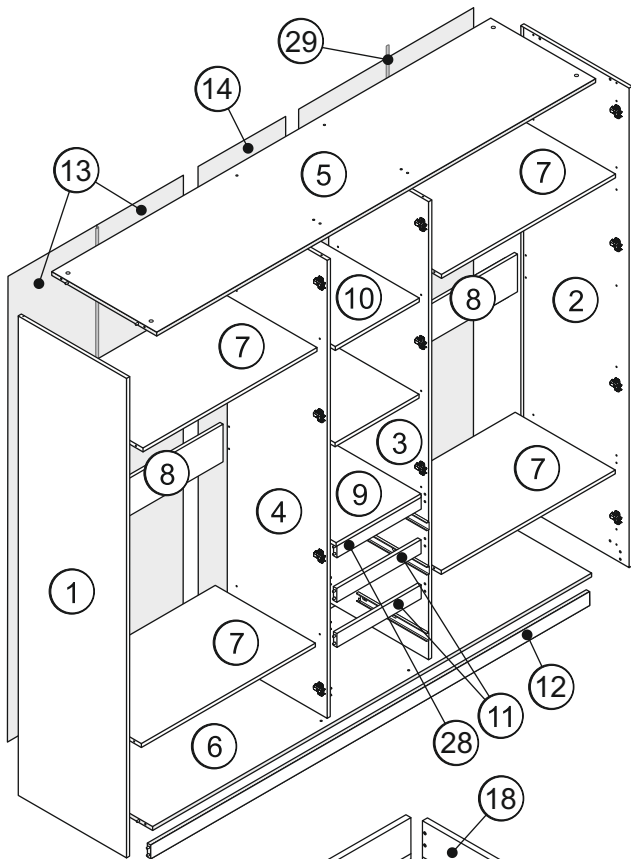

MICHELLE
WARDROBE 5D

СПАЛЬНЯ МИШЕЛЬ
ШКАФ 5-ТИ ДВЕРНЫЙ

↕ 2082 ↔ 2228 ↗ 542

Nº	a*b*c	x	Nº→...
1	2077 x 542 x 16	x1	3/4
2	2077 x 542 x 16	x1	3/4
3	1984 x 500 x 16	x1	4/4
4	1984 x 500 x 16	x1	4/4
5	2196 x 525 x 16	x1	2/4
6	2196 x 525 x 16	x1	2/4
7	871 x 500 x 16	x4	1/4
8	871 x 164 x 16	x2	2/4
9	500 x 422 x 16	x1	1/4
10	494 x 420 x 16	x2	1/4
11	422 x 60 x 16	x2	1/4
12	2196 x 60 x 12	x2	2/4
13	2012 x 441 x 4	x4	3/4
14	2012 x 437 x 4	x1	3/4
15	350 x 110 x 16	x2	1/4
16	365 x 110 x 16	x2	1/4
17	376 x 444 x 4	x3	3/4
18	350 x 110 x 16	x2	1/4
19	350 x 180 x 16	x1	1/4
20	365 x 180 x 16	x2	1/4
21	350 x 180 x 16	x1	1/4
22	436 x 163 x 16	x2	1/4
23	436 x 305 x 16	x1	1/4
24	1994 x 436 x 16	x2	-/-
25	1994 x 436 x 16	x2	-/-
26	1272 x 436 x 16	x1	1/4
27	1188 x 30 x 22	x2	-/-
28	422 x 60 x 16	x1	1/4
29	1983	x2	3/4

x1 1/4

1

2

3

4

5

6

7