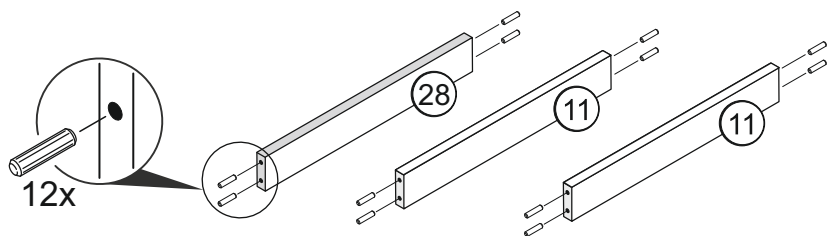

MICHELLE
WARDROBE 5D

СПАЛЬНЯ МИШЕЛЬ
ШКАФ 5-ТИ ДВЕРНЫЙ

↕ 2082 ↔ 2228 ↗ 542

Nº	a*b*c	x	Nº→...
1	2077 x 542 x 16	x1	3/4
2	2077 x 542 x 16	x1	3/4
3	1984 x 500 x 16	x1	4/4
4	1984 x 500 x 16	x1	4/4
5	2196 x 525 x 16	x1	2/4
6	2196 x 525 x 16	x1	2/4
7	871 x 500 x 16	x4	1/4
8	871 x 164 x 16	x2	2/4
9	500 x 422 x 16	x1	1/4
10	494 x 420 x 16	x2	1/4
11	422 x 60 x 16	x2	1/4
12	2196 x 60 x 12	x2	2/4
13	2012 x 441 x 4	x4	3/4
14	2012 x 437 x 4	x1	3/4
15	350 x 110 x 16	x2	1/4
16	365 x 110 x 16	x2	1/4
17	376 x 444 x 4	x3	3/4
18	350 x 110 x 16	x2	1/4
19	350 x 180 x 16	x1	1/4
20	365 x 180 x 16	x2	1/4
21	350 x 180 x 16	x1	1/4
22	436 x 163 x 16	x2	1/4
23	436 x 305 x 16	x1	1/4
24	1994 x 436 x 16	x2	-/-
25	1994 x 436 x 16	x2	-/-
26	1272 x 436 x 16	x1	1/4
27	1188 x 30 x 22	x2	-/-
28	422 x 60 x 16	x1	1/4
29	1983	x2	3/4

x1 1/4

1

2

3

4

5

6

7