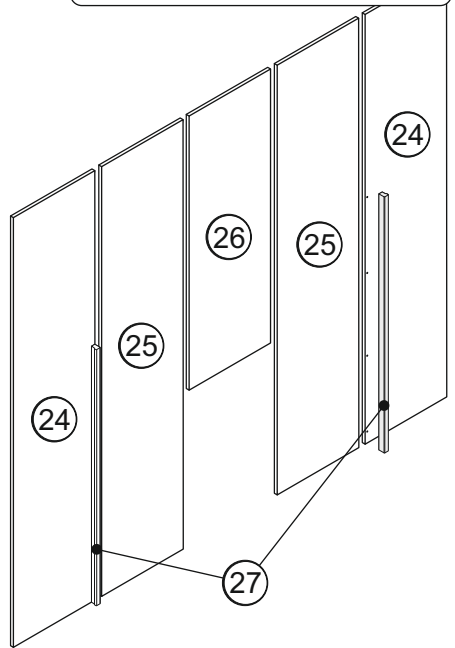

MICHELLE
WARDROBE 5D

СПАЛЬНЯ МИШЕЛЬ
ШКАФ 5-ТИ ДВЕРНЫЙ

↕ 2082 ↔ 2228 ↗ 542

Nº	a*b*c	x	Nº→...
1	2077 x 542 x 16	x1	3/4
2	2077 x 542 x 16	x1	3/4
3	1984 x 500 x 16	x1	4/4
4	1984 x 500 x 16	x1	4/4
5	2196 x 525 x 16	x1	2/4
6	2196 x 525 x 16	x1	2/4
7	871 x 500 x 16	x4	1/4
8	871 x 164 x 16	x2	2/4
9	500 x 422 x 16	x1	1/4
10	494 x 420 x 16	x2	1/4
11	422 x 60 x 16	x2	1/4
12	2196 x 60 x 12	x2	2/4
13	2012 x 441 x 4	x4	3/4
14	2012 x 437 x 4	x1	3/4
15	350 x 110 x 16	x2	1/4
16	365 x 110 x 16	x2	1/4
17	376 x 444 x 4	x3	3/4
18	350 x 110 x 16	x2	1/4
19	350 x 180 x 16	x1	1/4
20	365 x 180 x 16	x2	1/4
21	350 x 180 x 16	x1	1/4
22	436 x 163 x 16	x2	1/4
23	436 x 305 x 16	x1	1/4
24	1994 x 436 x 16	x2	-/-
25	1994 x 436 x 16	x2	-/-
26	1272 x 436 x 16	x1	1/4
27	1188 x 30 x 22	x2	-/-
28	422 x 60 x 16	x1	1/4
29	1983	x2	3/4

x1 1/4

1

2

3

4

5

6

7

8

11

12

13

$a=b$

14

15

16